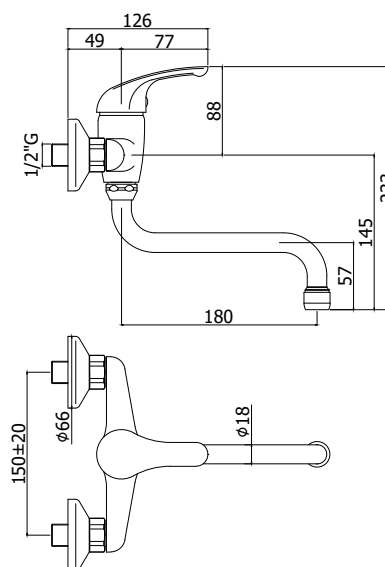

COLLEZIONE

apollo 3

IMMAGINE PRODOTTO

DISEGNO TECNICO

DESCRIZIONE

Miscelatore lavello a muro completo di:

- aeratore M22x1
- set 2 eccentrici 1/2"x3/4"G e rosoni

ART.

APM3 164 . .
con canna "S" - Ø18x180mm

FINITURE

APM3
CR - cromo

PAGINA PRODOTTO

www.paffoni.it